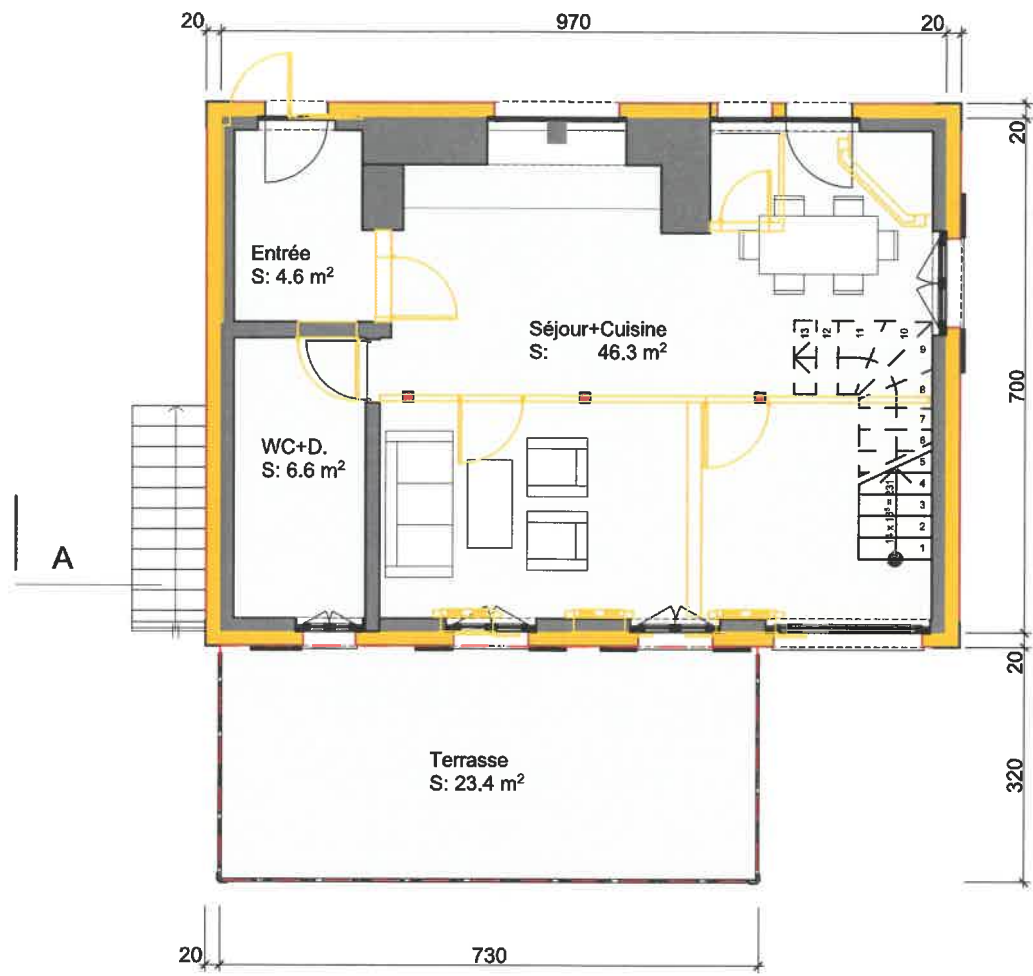

REZ-DE-CHAUSSEE

ETAGE

Le requérant

Le propriétaire.....

Projet de rénovation d'un chalet aux Mayens de Chamason

Rez-de-chaussée / Etage

ECHELLE: 1:100

DATE: 07.12.2021 c.b.

EN-01

Parcelle N°259
Plan 3
Lieu dit Prili droite
Surface 1060m.2
Coordonnées 1116805 2580931
Densité 0.2 ou IBUS 0.5
Zone Chalets

Dom Rénovation Randonnée 1011 Chemin du Grand Pro 1955 Mayens de Chamason