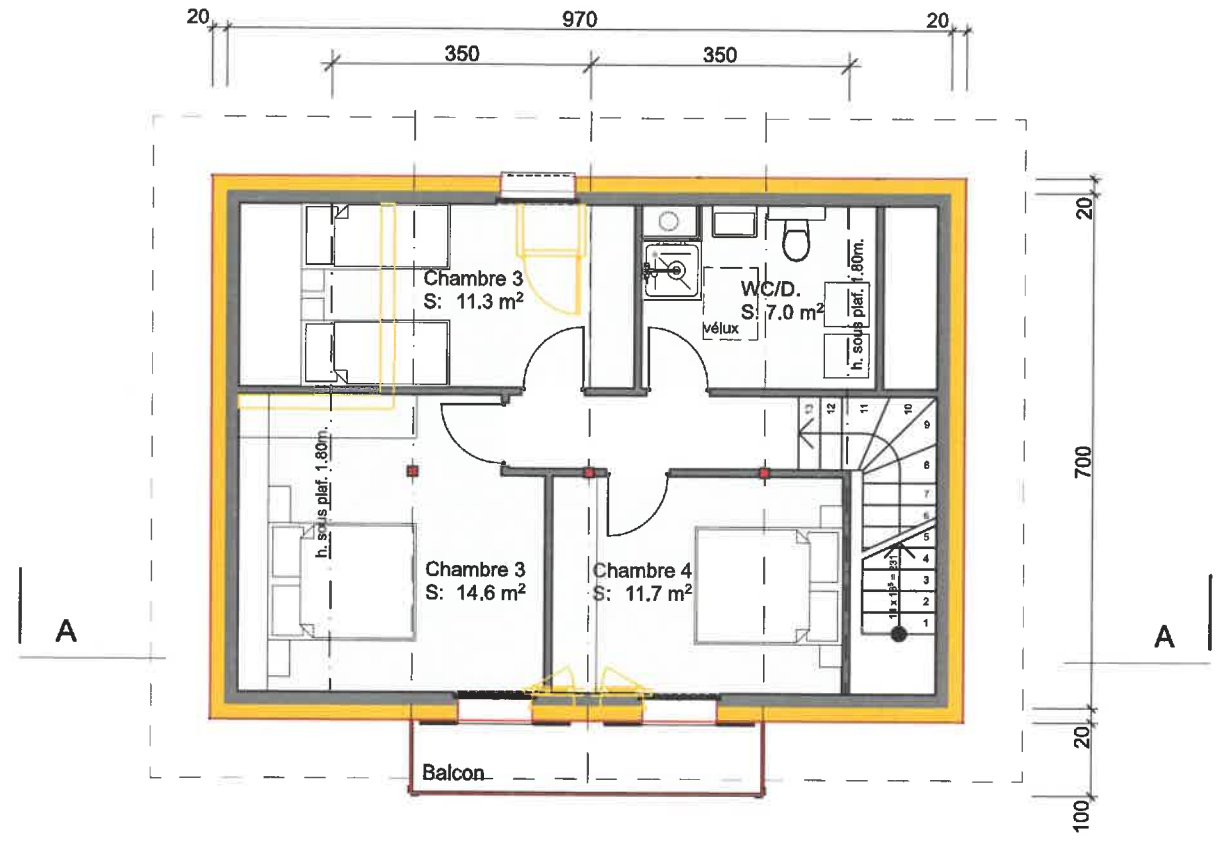

REZ-DE-CHAUSSEE

ETAGE

Le requérant

Le propriétaire.....

Projet de rénovation d'un chalet aux Mayens de Chamason

Rez-de-chaussée / Etage

ECHELLE: 1:100

DATE: 07.12.2021 c.b.

EN-01

Parcelle N°259
Plan 3
Lieu dit Prili droite
Surface 1060m.2
Coordonnées 1116805 2580931
Densité 0.2 ou IBUS 0.5
Zone Chalets

Dom Rénovation Randonnée 1011 Chemin du Grand Pro 1955 Mayens de Chamason